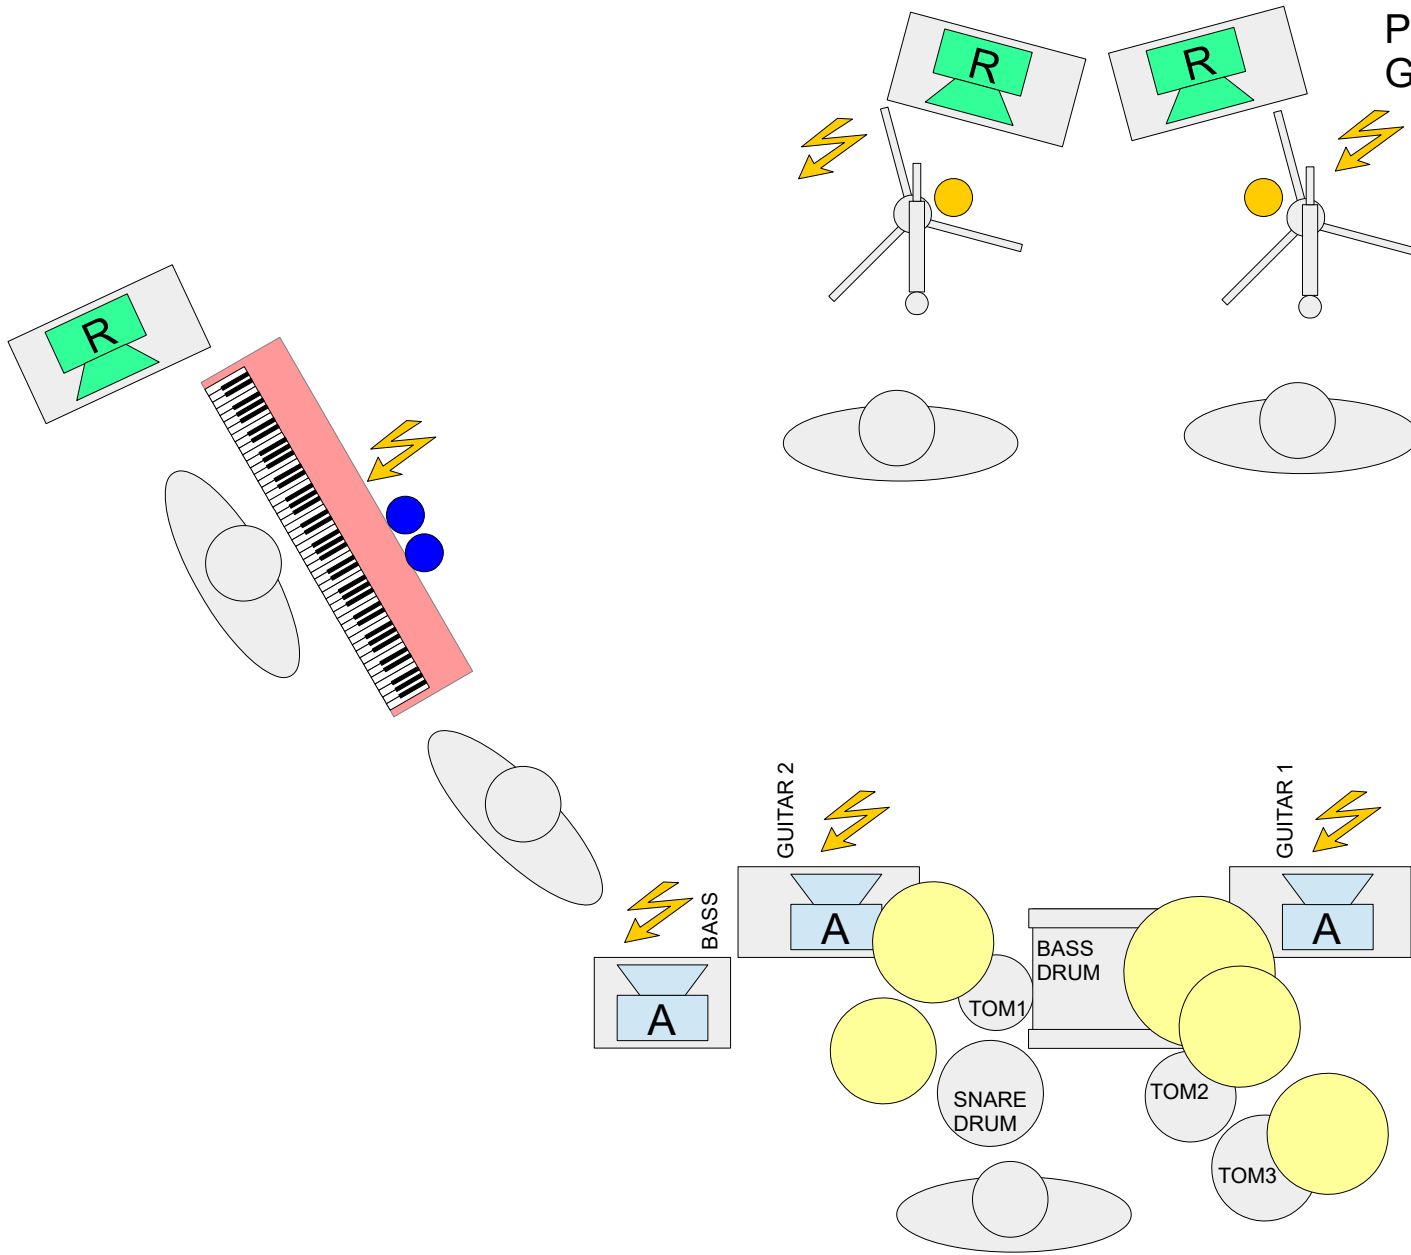

PLAN DE SCENE – PETITE SCENE GOT BLUES ?

LEGENDE

A FOURNIR PAR L'ORGANISATEUR

-  CABLE XLR
-  CABLE JACK 6.35MM
-  ALIMENTATION 230V
-  RETOUR
-  AMPLI